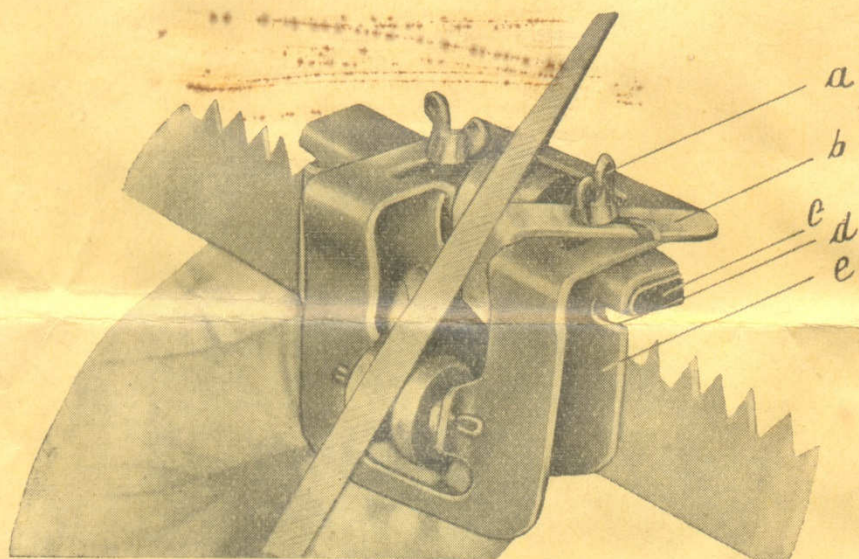

SAHANTEROITUSTUKI „APU”

Käyttöohje.

Laitte asetetaan sahanterän päälle kuvan osoittamalla tavalla siten, että fiiberikappaleet c tulevat hammasten kärkiä vastaan ja alimmainen rulla tulee terottajaan päin. Levyä e siirtämällä ruuvien a avulla eri asentoihin, saadaan viilan työasento sopivaksi. Syöttöhampaan b asettelulla saadaan hammasvälille sopiva suuruus.

Laitetta voidaan käyttää myös sahan hammaskärkien tasoittamiseen asettamalla litteä viila koloihin ja työntämällä laitetta edestakaisin pitkin sahanterää.

SÅGSKÄRPNINGSSTÖD „APU”

Bruksanvisning.

Skärpningsstöden ställes på sågbladet enligt figuren så, att fiberstyck c kommer att ligga på sågtänderna och den nedersta trissan blir mot personen, som använder fil. Genom att skjuta plåt e medelst skruvarna a till olika ställningar, får man den passande ställningen för filen. Genom matningskroken b får man den passande mellanrum för sågtänderna.

Man kan använda anordningen också för utjämnande av tandspetsar genom att ställa en flat fil i öppningarna d och uppskjuta stöden längs sågbladet.

KIRJAPAINO-OY. SANA, H:KI

APU sahanteroitustuen käyttöohjeet

Kuva; Ville www.tukkilaiset.fi

Maaliskuu 2021

	Maanantai	Tiistai	Keskiviikko	Torstai	Perjantai	Lauantai	Sunnuntai
9	1	2	3	4	5	6	7
10	8	9	10	11	12	13	14
11	15	16	17	18	19	20 Kevätpäiväntasaus	21
12	22	23	24	25	26	27	28 Kesäaika alkaa
13	29	30	31